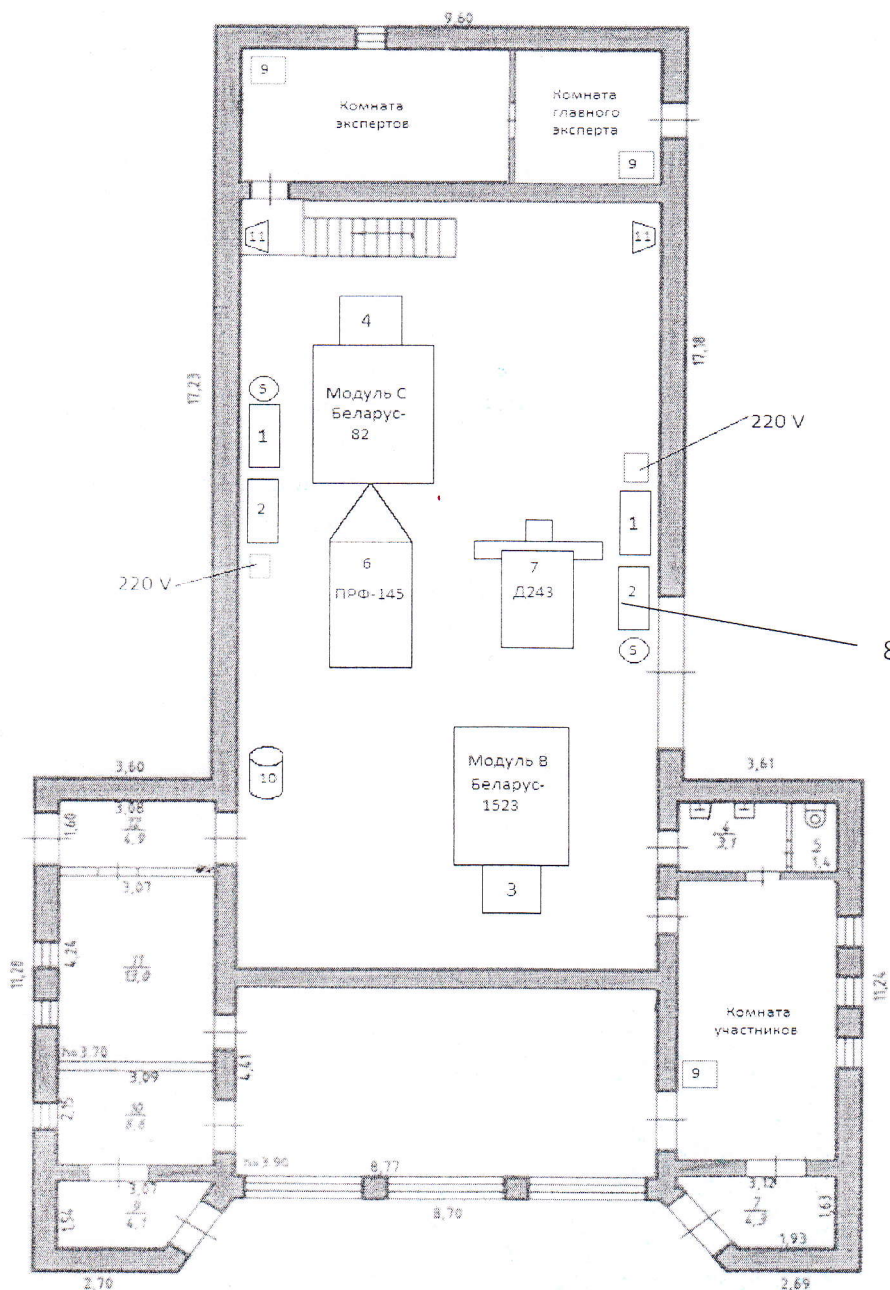

ПЛАН ЗАСТРОЙКИ ПЛОЩАДКИ Демонстрационного экзамена
по компетенции
«Эксплуатация сельскохозяйственных машин» КОД 1.2

Условные обозначения модулей:

Модуль В: «Техническое обслуживание и ремонт двигателя»

Модуль С: «Комплектование агрегата с механическим приводом»

Условные обозначения:

1. Верстак слесарный
2. Рабочий стол
3. Трактор с 6-ти цилиндровым дизельным двигателем
4. Трактор тягового класса не менее 3

5. Урна для мусора
6. Пресс-подборщик рулонный
7. Двигатель дизельный рядный
8. Кантователь
9. Аптечка медицинская
10. Огнетушитель
11. Вытяжная вентиляция